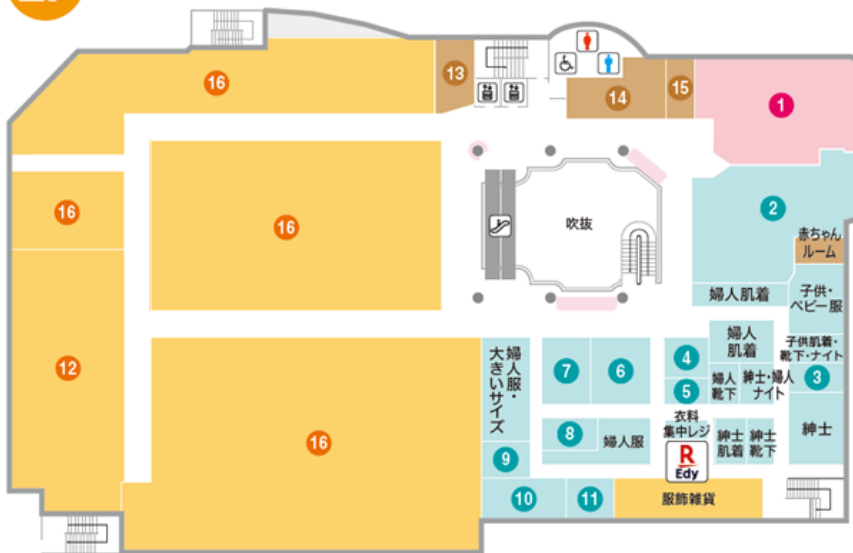

記

1. 店舗概要

名 称	天満屋ハピータウン鴨方店
所 在 地	浅口市鴨方町六条院中2128番地の1
構 造	鉄筋コンクリート造 地上4階
敷 地 面 積	15,494㎡
売 場 面 積	8,565㎡
開 店 予 定	2020年7月31日（金曜日）
営 業 時 間	午前9時～午後8時
店 長	廣田 康（ひろた やすし）
駐 車 台 数	650台
従 業 員 数	80名

2. フロアガイド

1F

- 1 SHOO・LA・RUE
- 2 20/20 twenty
- 3 花のアラベスク
- 4 雑貨 ナターレ
- 5 ジュエリー カンダ
- 6 DUO
- 7 AVENUE
- 8 クリーニング ALL RIGHT(オーライ)
- 9 金光薬品

フーズ&飲食
 ファッション
 カルチャー
 インテリア&雑貨
 サービス

- ↕ エスカレーター
 ↑ エレベーター
 ♂ ♀ お手洗
 ♿ 多目的お手洗
- R
Edy Edyギフトが受け取れるチャージ機
 R
Edy Edyチャージ機設置場所

2F

- 1 ハッピーレストラン
- 2 シーナ
- 3 ガイコレック
- 4 ウイング
- 5 チュチュアンナ
- 6 A/C・デコイ
- 7 ゴールデンベア
- 8 里麻
- 9 ミゼール
- 10 東京ソワール
- 11 エグゼ
- 12 Seria
- 13 プリントショップ サンタ
- 14 PCらいふ パソコンスクール
- 15 ミシン工房
- 16 ニトリ

フーズ&飲食
 ファッション
 カルチャー
 インテリア&雑貨
 サービス

- ↕ エスカレーター
 ↑ エレベーター
 ♂ ♀ お手洗
 ♿ 多目的お手洗
- R
Edy Edyチャージ機設置場所

3F

- ① プレイランドハッピーランド
- ② アイボリー(高齢者向け健康施設)
- ③ NSホーム(住宅販売事務所)
- ④ カーブス(10月OPEN予定)

フーズ&飲食 ファッション カルチャー インテリア&雑貨 サービス