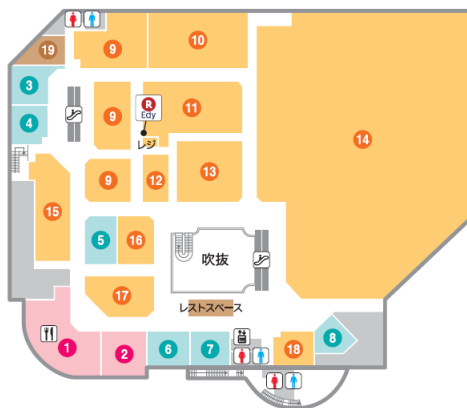

記

1. 店舗の概要

名 称	天満屋ハピータウン児島店
所 在 地	倉敷市児島駅前2丁目35番 TEL：086（473）7001
構 造	鉄骨造り地上3階、搭屋2階
敷地面積	16,848㎡
延床面積	28,669㎡
売場面積	13,094㎡（うち、食品SM面積1,768㎡）
開店予定	2018年3月23日（金曜日）午前9時
営業時間	午前10時～午後8時（1階直営売場は、午前9時～午後8時）
店 長	井上 和典（いのうえ かずのり）
駐車台数	600台
従業員数	101名（正規15名、パートタイマー86名）

※下記の期間中、プレオープンセールを開催いたします。

3月20日（火曜日）～3月22日（木曜日）

2. 店舗外観および内装イメージ

店舗外観

1階・衣料品

2階・ニトリ

3. アクセスマップ

■ 広域マップ

■ 近隣マップ

交通アクセス

● 自家用車でお越しの場合
玉野方面より430号線を西へ進み、JR児島駅北交差点を左折し、直進2分

● JRでお越しの場合
JR児島駅西口より西へ徒歩8分

4. フロアガイド

1F 食料品・ファッションのフロア・専門店

- | | | |
|---------------|-----------------|------------------------|
| 1 リトルマーメイド | 17 靴下 | 33 服飾雑貨 |
| 2 CUMIN | 18 肌着 | 34 化粧品 |
| 3 福ちゃん | 19 東京ソワール | 35 あかい靴 |
| 4 マルミ | 20 エグゼ | 36 エイコー堂 |
| 5 魚仙 | 21 婦人服 | 37 サンローゼ タワ |
| 6 やま蔵 | 22 ウイング | 38 コスメディア スガノ |
| 7 ハシモト屋 | 23 トリンプ | 39 児島カメラ店 |
| 8 松家ずし | 24 里麻 | 40 くすりのヤマシン |
| 9 たこ家 紅たこ | 25 ミゼール | 41 Aulii |
| 10 ドムドムハンバーガー | 26 婦人洋品 | 42 ママドライ |
| 11 ビーコモンド | 27 ゴールデンベア | 43 サロン・ド・フェリカ |
| 12 グッディーズ | 28 20/20 twenty | 44 メンズ Hair Salon Kami |
| 13 子供・ベビー | 29 婦人服 Amie | 45 リベアBOX |
| 14 ガイコレック | 30 ネイル・婦人服 Amie | 46 日本トラベルサービス |
| 15 紳士洋品 | 31 花のアラベスク | |
| 16 ナイトウエア | 32 おかや | |

2F インテリア・暮らしのフロア・専門店

- | | |
|--------------------|---------------|
| 1 ハビーレストラン | 11 家庭用品・住居関連 |
| 2 煎漣 | 12 文具 |
| 3 レジカシナ | 13 DUO |
| 4 ニュー Yorker ケンハウス | 14 ニトリ |
| 5 かぐらや | 15 コドモ館 |
| 6 レディスサロン・コムト | 16 りょうごく |
| 7 グラン・エフ | 17 ゆめらんど |
| 8 メッセージ | 18 かなみつ |
| 9 宮脇書店 | 19 日本トラベルサービス |
| 10 ワッツワイズ | |