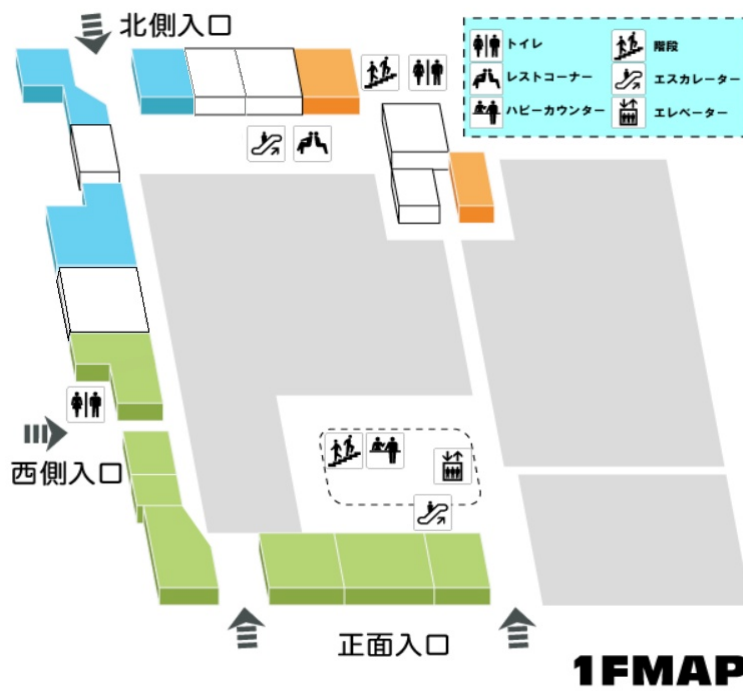

3. 利用可能16店舗

フロア	ハッピーカード利用可能	ハッピーカードとE d y 利用可能
1 階	中村屋大清(味噌・漬物・つくだ煮) まつさか(お茶・陶器) 文化堂(書籍)	フロール(花) サンサンドラッグ(医薬品) アイヴェール ミツキ(宝石・時計・眼鏡) スキッパー(婦人靴) アルマ(靴) めぬえっと(化粧品) シャト(婦人服・小物) オオハラbyなお(リラックス・エステ) ブランド・ジュエリー・トレードセンター(貴金属買い取り・販売)
2 階		アトゥール(婦人服) ありしゅう(呉服) ティファ(婦人服) サロン・ド・マリエ(婦人服)

一部利用できない商品がございますので、詳しくは売場係員にお尋ねください。

4. 対象カード E d y 付きハッピーカード

5. ソシアのフロアマップ

1階

- 中村屋大清
- まつさか
- サンサンドラッグ
- フローラ
- 文化堂
- オオハラbyなお
- ブランド・ジュエリー・トレードセンター
- シャト
- スキッパー
- アイヴェール ミツキ
- アルマ
- めぬえっと

2階

- ありしゅう
- アトール
- サロン・ド・マリエ
- ティファ