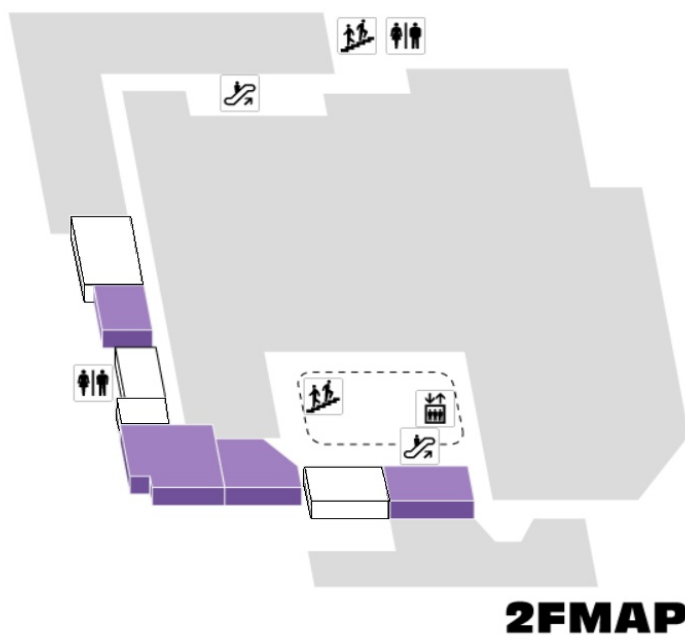

3. 利用可能16店舗

フロア	ハッピーカード利用可能	ハッピーカードとE d y 利用可能
1 階	中村屋大清(味噌・漬物・つくだ煮) まつさか(お茶・陶器) 文化堂(書籍)	フロール(花) サンサンドラッグ(医薬品) アイヴェール ミツキ(宝石・時計・眼鏡) スキッパー(婦人靴) アルマ(靴) めぬえっと(化粧品) シャト(婦人服・小物) オオハラbyなお(リラックス・エステ) ブランド・ジュエリー・トレードセンター(貴金属買い取り・販売)
2 階		アトゥール(婦人服) ありしゅう(呉服) ティファ(婦人服) サロン・ド・マリエ(婦人服)

一部利用できない商品がございますので、詳しくは売場係員にお尋ねください。

4. 対象カード E d y 付きハッピーカード

5. ソシアのフロアマップ

1階

- 中村屋大清
- まつさか
- サンサンドラッグ
- フローラ
- 文化堂
- オオハラbyなお
- ブランド・ジュエリー・トレードセンター
- シャト
- スキッパー
- アイヴェール ミツキ
- アルマ
- めぬえっと

2階

- ありしゅう
- アトール
- サロン・ド・マリエ
- ティファ