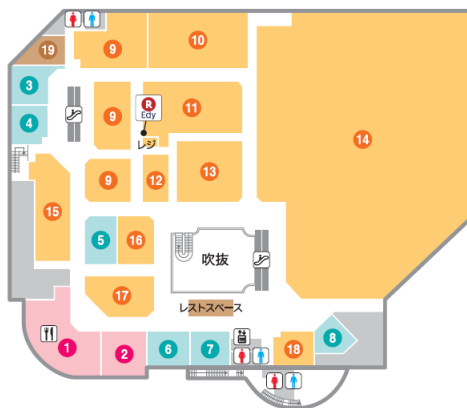

記

1. 店舗の概要

名 称	天満屋ハピータウン児島店
所 在 地	倉敷市児島駅前2丁目35番 TEL：086（473）7001
構 造	鉄骨造り地上3階、搭屋2階
敷地面積	16,848㎡
延床面積	28,669㎡
売場面積	13,094㎡（うち、食品SM面積1,768㎡）
開店予定	2018年3月23日（金曜日）午前9時
営業時間	午前10時～午後8時（1階直営売場は、午前9時～午後8時）
店 長	井上 和典（いのうえ かずのり）
駐車台数	600台
従業員数	101名（正規15名、パートタイマー86名）

※下記の期間中、プレオープンセールを開催いたします。

3月20日（火曜日）～3月22日（木曜日）

2. 店舗外観および内装イメージ

店舗外観

1階・衣料品

2階・ニトリ

3. アクセスマップ

■ 広域マップ

■ 近隣マップ

交通アクセス

● 自家用車でお越しの場合
玉野方面より430号線を西へ進み、JR児島駅北交差点を左折し、直進2分

● JRでお越しの場合
JR児島駅西口より西へ徒歩8分

4. フロアガイド

1F 食料品・ファッションのフロア・専門店

- | | | |
|---------------|-----------------|------------------------|
| 1 リトルマーメイド | 17 靴下 | 33 服飾雑貨 |
| 2 CUMIN | 18 肌着 | 34 化粧品 |
| 3 福ちゃん | 19 東京ソワール | 35 あかい靴 |
| 4 マルミ | 20 エグゼ | 36 エイコー堂 |
| 5 魚仙 | 21 婦人服 | 37 サンローゼ タワ |
| 6 やま蔵 | 22 ウイング | 38 コスメディア スガノ |
| 7 ハシモト屋 | 23 トリンプ | 39 児島カメラ店 |
| 8 松家ずし | 24 里麻 | 40 くすりのヤマシン |
| 9 たこ家 紅たこ | 25 ミゼール | 41 Aulii |
| 10 ドムドムハンバーガー | 26 婦人洋品 | 42 ママドライ |
| 11 ビーコモンド | 27 ゴールデンベア | 43 サロン・ド・フェリカ |
| 12 グッディース | 28 20/20 twenty | 44 メンズ Hair Salon Kami |
| 13 子供・ベビー | 29 婦人服 Amie | 45 リベアBOX |
| 14 ガイコレック | 30 ネイル・婦人服 Amie | 46 日本トラベルサービス |
| 15 紳士洋品 | 31 花のアラベスク | |
| 16 ナイトウエア | 32 おかや | |

2F インテリア・暮らしのフロア・専門店

- | | |
|--------------------|---------------|
| 1 ハビーレストラン | 11 家庭用品・住居関連 |
| 2 煎漣 | 12 文具 |
| 3 レジカジンナ | 13 DUO |
| 4 ニュー Yorker ケンハウス | 14 ニトリ |
| 5 かぐらや | 15 コドモ館 |
| 6 レディスサロン・コムト | 16 りょうごく |
| 7 グラン・エフ | 17 ゆめらんど |
| 8 メッセージ | 18 かなみつ |
| 9 宮脇書店 | 19 日本トラベルサービス |
| 10 ワッツワイズ | |