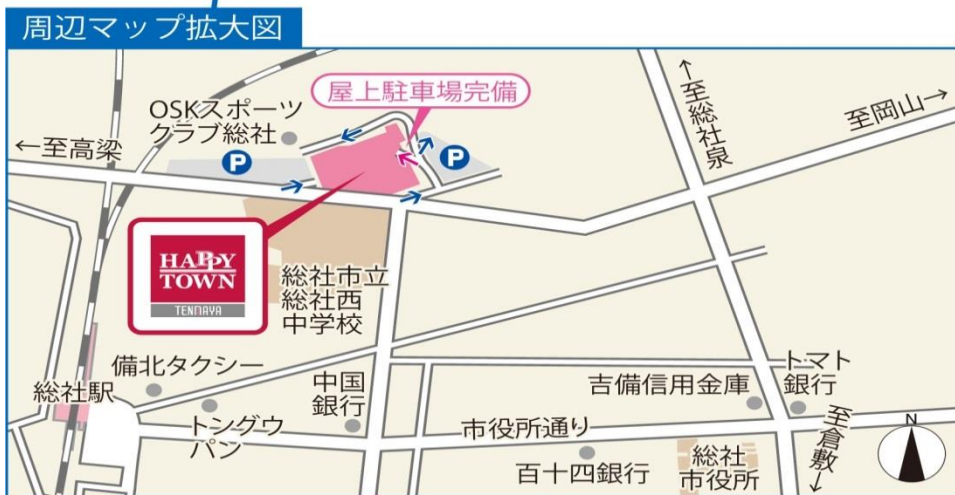

〔その他〕

- ・LED照明や高効率型冷蔵ケースを採用するなど、環境に優しい店づくりに努めます。
- ・各フロアに休憩スペースを設置し、ごゆっくりとお買い物いただける店舗を構築します。

2. 店舗の概要

名 称	天満屋ハピータウンリブ総社店
所 在 地	岡山県総社市門田187番地
構 造	鉄筋コンクリート造 地上3階、搭屋2階
敷地面積	19,700㎡
延床面積	22,431㎡
売場面積	10,952㎡
改装開店日時	2016年3月18日(金曜日)午前9時(予定)
営 業 時 間	午前10時～午後8時
店 長	原 正巳 (はら まさみ)
駐 車 台 数	900台
従 業 員 数	91名(正規15名、パートタイマー76名)

3. アクセスマップ

4. フロアガイド

- 1 天満屋 総社ショップ **NEW**
- 2 吉備寿園
- 3 寿司・惣菜 栢原商店 魚市
- 4 ナチュラルスイーツ まんま工房
- 5 鉄板焼 池田屋
- 6 ベーカリー サンエトワール
- 7 モスバーガー
- 8 コットンハウス ANNE
- 9 レディースファッション パル
- 10 パラエティハウス With
- 11 よしだ薬局
- 12 宝石・貴金属 ジュエル・ダン
- 13 手作りハウス ピコ
- 14 花 花だん
- 15 化粧品 beniya cosmetics
- 16 シューズショップ DUO
- 17 シューズショップ ヨコタ
- 18 総社ランドリー リブ店