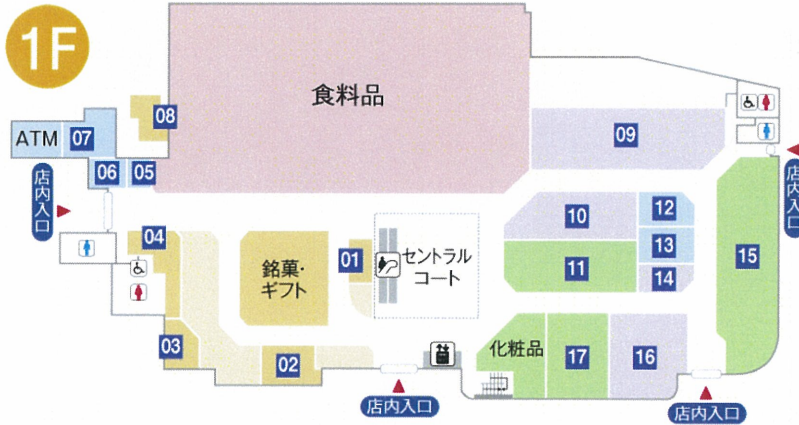

2. 店舗の概要

名 称	天満屋ハッピータウン原尾島（はらおしま）店
所 在 地	岡山市中区原尾島1丁目6番20号 電話 086(271)0111
改装開店予定	2013年10月末
店 長	小坂 章壽（こさか あきひさ）
延 床 面 積	30,092㎡
売 場 面 積	11,761㎡
予定売上高	51億円（通年換算）
改装投資額	3億50百万円
通常営業時間	10:00～21:00
駐 車 台 数	約800台

3. 新規ショップ一覧

フロア	店 舗 名	営 業 種 目
1 階	マツモトキヨシ (※)	ドラッグストア
	コスタコート (※)	生活雑貨
	ハニーズ	レディース
	RIO	レディース
	SHOO・LA・RUE	レディース
	セレンディップ (※)	服飾雑貨
	ジュエルカフェ	貴金属買い取り
	保険見直し本舗 (※)	保険代理店
2 階	Seria	100円均一ショップ
	ZAKANAKA (※)	ホームウェア・雑貨
	ベル・ブランシェ (※)	生活雑貨
	モニカ (※)	レディース
	エレメントオブ シンプルライフ	レディース・メンズ
	ロックイン	子供服
	ゴールドデンベア	婦人服
	珈琲館	カフェ
3 階	Re風藍 (ルフラン)	食器
	金山新吉	台所用品
	るんるんガーデン (※)	レストラン
	モーリーファンタジー	アミューズメント

(※) は当社初のテナントであります。

4. 店舗イメージ

5. フロアガイド

1F

- 01.サーティワンアイスクリーム
- 02.ミスタードーナツ
- 03.トムトムハンバーガー
- 04.ホルン
- 05.リペア工房
- 06.みのるガーデン
- 07.クリーニング専科 Allright
- 08.米米 (べいべい)
- 09.SHOO・LA・RUE
- 10.RIO
- 11.コスタコート
- 12.保険見直し本舗
- 13.ジュエルカフェ
- 14.セレンディップ
- 15.マツモトキヨシ
- 16.ハニーズ
- 17.メガネのタナカ

2F

- 01.珈琲館
- 02.ハッシュバビー
- 03.クロコダイル
- 04.エレメントオブ シンプルライフ(メンズ)
- 05.ウイング
- 06.ワコール
- 07.トリンプ
- 08.ロックイン
- 09.アルファキュービック/デコイ
- 10.ゴールドンベア
- 11.エレメントオブ シンプルライフ(レディース)
- 12.てんまやフィット
- 13.東京ソワール
- 14.里麻/バトームーシュ
- 15.ミントブリーズ (大きいサイズ)
- 16.ミゼール (大きいサイズ)
- 17.アクセサリーショップ ジュノ
- 18.DUO
- 19.Seria
- 20.ベル・ブランシェ
- 21.モニカ
- 22.ZAKANAKA
- 23.エグゼ
- 24.メヌエット・ドウ
- 25.20/20 twenty (トゥエニートゥエニー)
- 26.ガイコレック