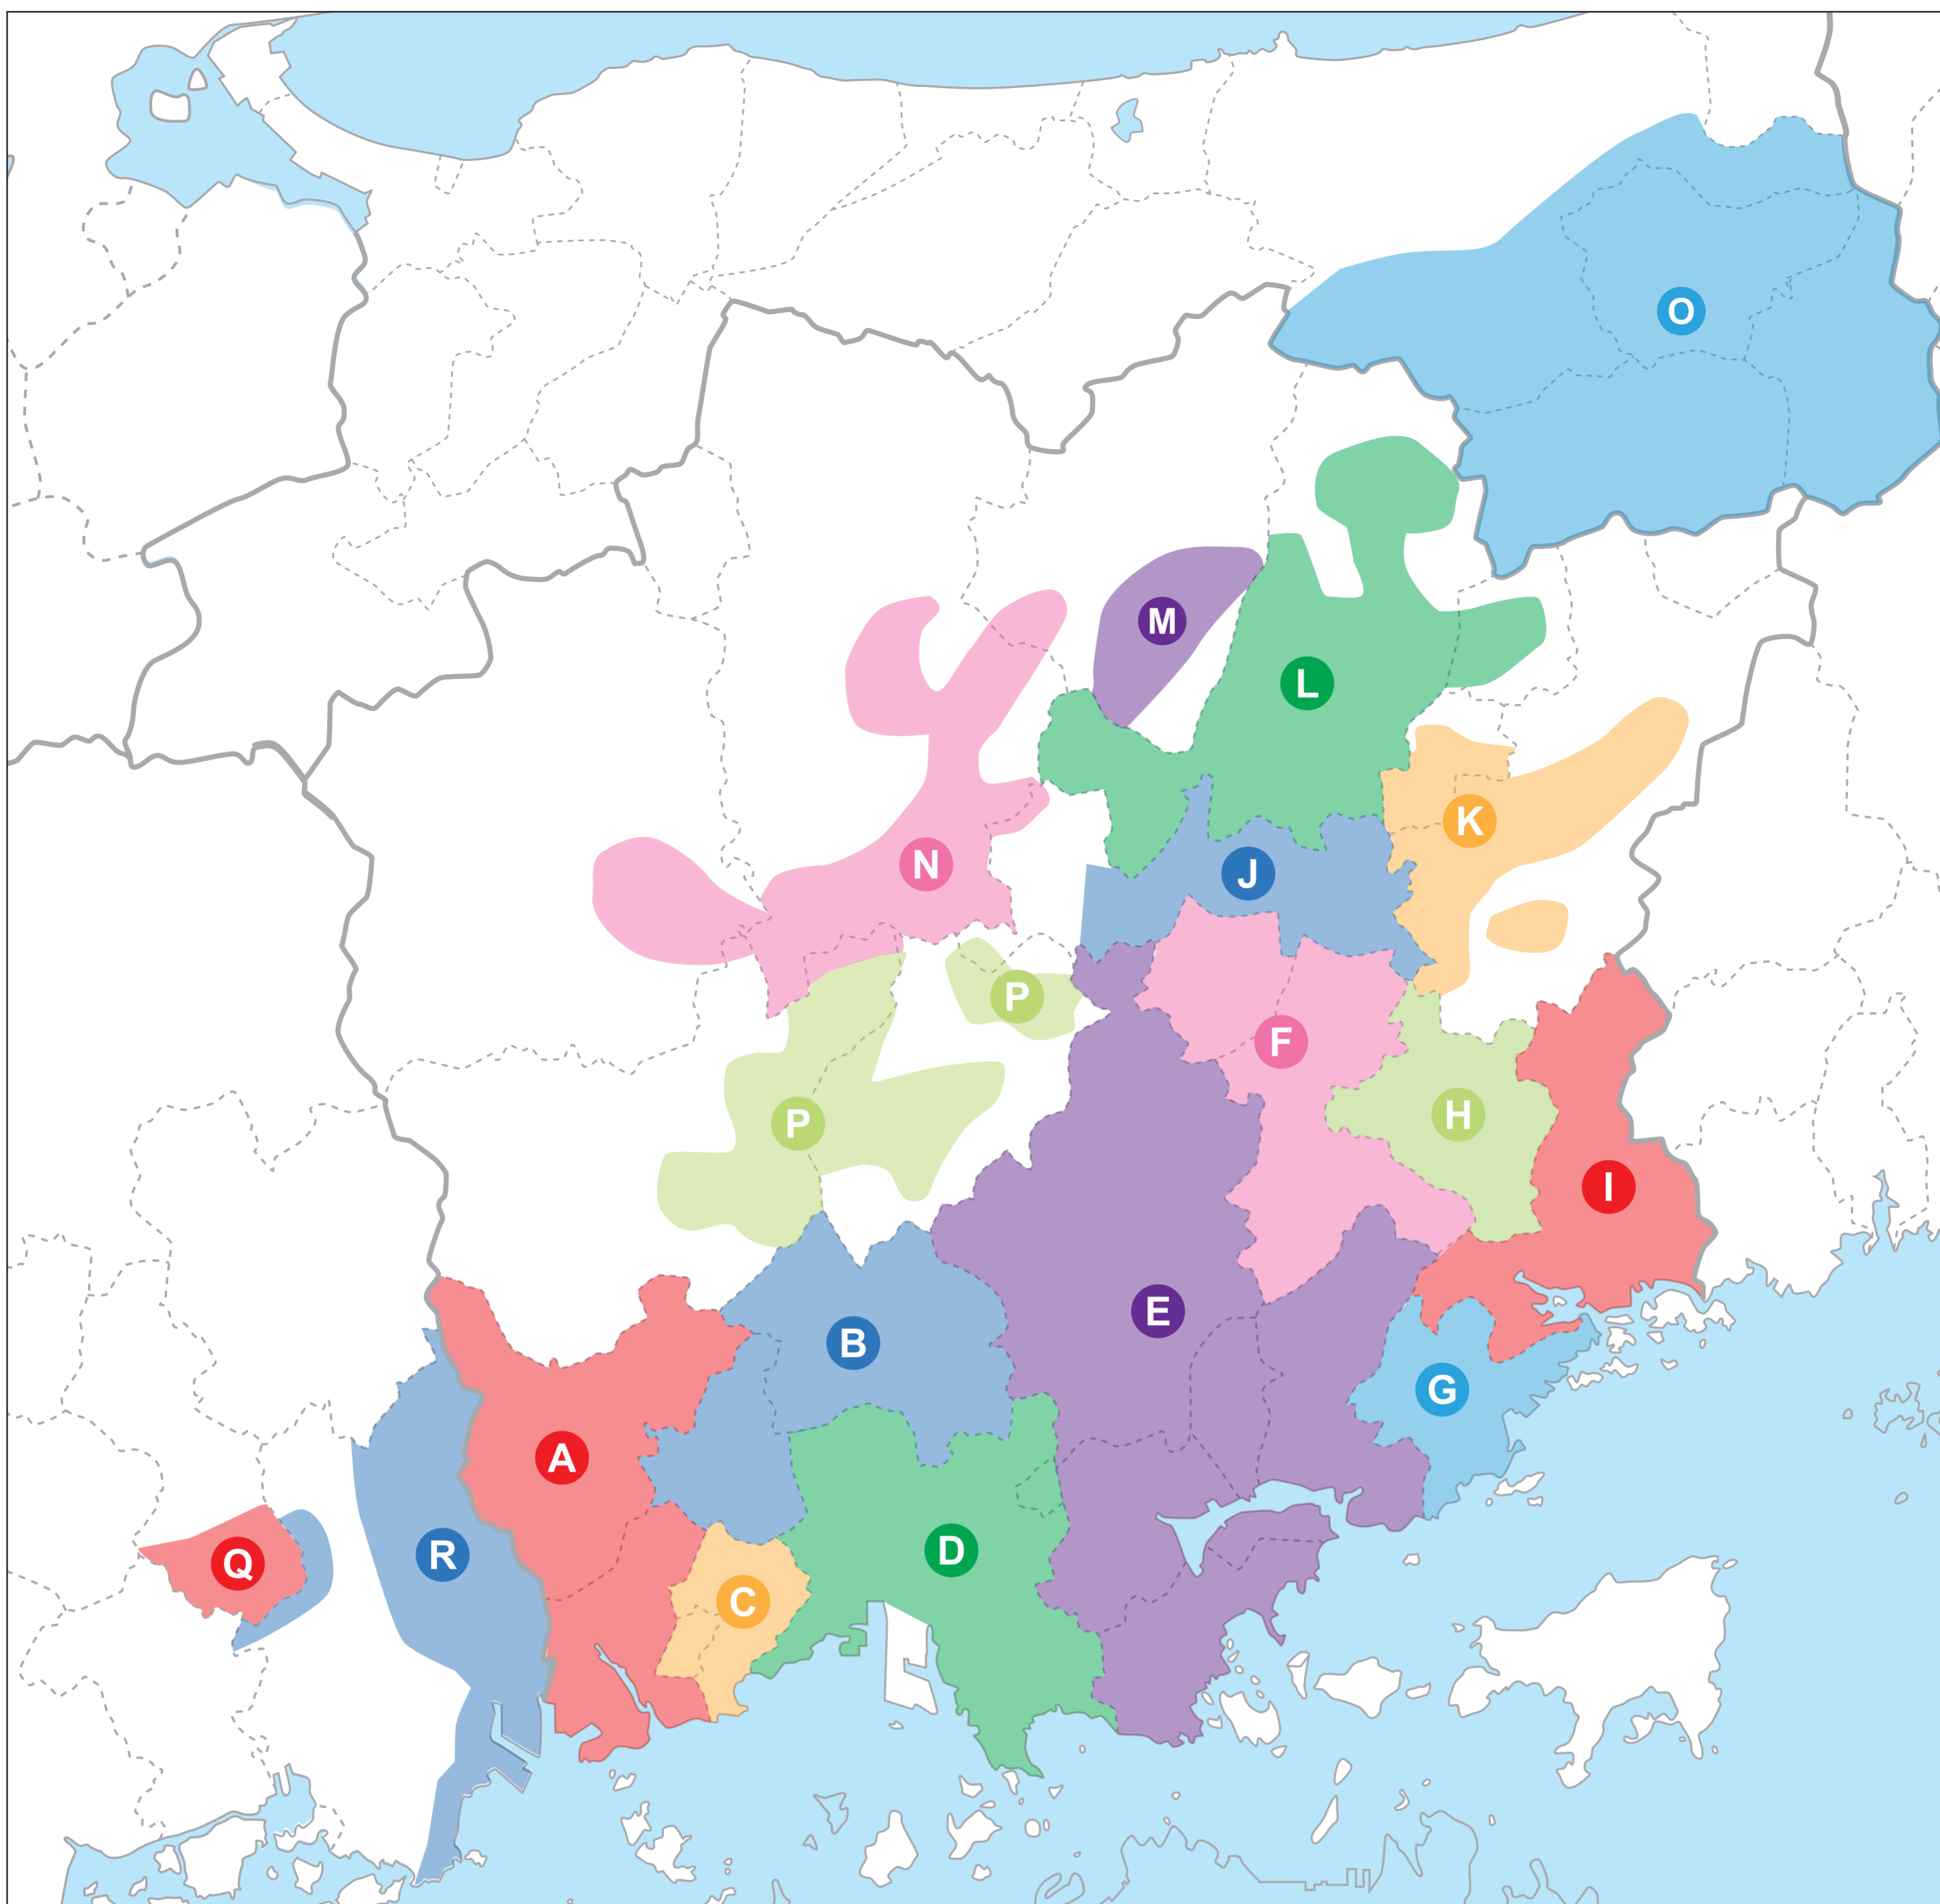

巡回エリアにお住まいでない方も、お気軽にお問合せください!!

巡回エリア地区一覧

- A** 井原市・笠岡市エリア
- B** 総社市・矢掛町エリア
- C** 浅口市・浅口郡エリア
- D** 倉敷市・早島町エリア
- E** 岡山市・玉野市エリア
- F** 赤磐市エリア
- G** 瀬戸内市エリア
- H** 和気町エリア

- I** 備前市エリア
- J** 美咲町・久米南町エリア
- K** 美作市・勝央町エリア
- L** 津山市エリア
- M** 鏡野町エリア
- N** 真庭市・新見市エリア
- O** 鳥取市・八頭郡エリア
- P** 高梁市・吉備中央町エリア

- Q** 府中市エリア
- R** 福山市エリア

2023年6月13日現在

●お問い合わせはお気軽にお電話で!

担当者: 森・川井(とくし丸担当)

☎ **086-231-2611**

株式会社 天満屋ストア 〒700-8502岡山市北区岡町13番16号